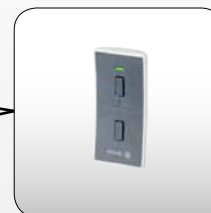

HOME 

WIFI SYSTEM

Home + WiFi System pozwala kontrolować temperaturę w Twoim domu, gdziekolwiek jesteś.

H+ WiFi

Grzałka pionowa
nakładki na sterownik dopasowane kształtem i kolorem do grzejników

H+h WiFi

Grzałka pozioma
możliwość instalacji po lewej stronie