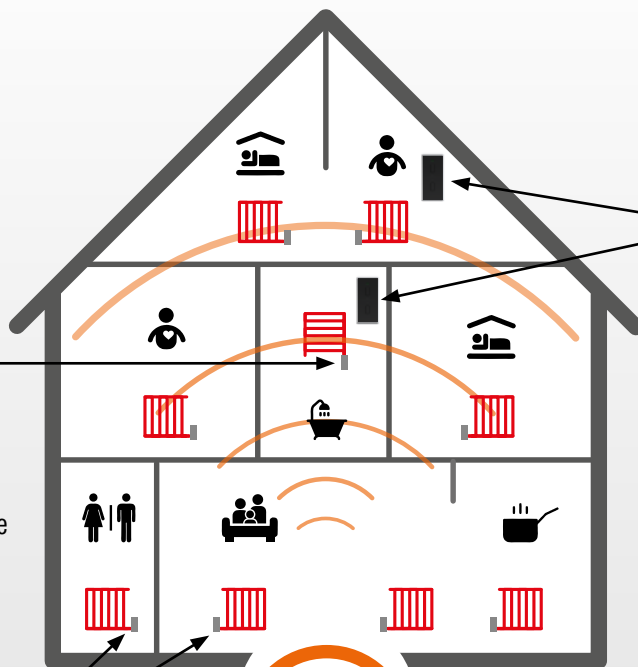

HOME 

WIFI SYSTEM

Home + WiFi System pozwala kontrolować temperaturę w Twoim domu, gdziekolwiek jesteś.

H+ WiFi

Grzałka pionowa
nakładki na sterownik dopasowane kształtem i kolorem do grzejników

H+h WiFi

Grzałka pozioma
możliwość instalacji po lewej stronie

H+R

Czujnik temperatury otoczenia/Pilot sterowania

Zdalne sterowanie on-line

Możliwość programowania grzałek poprzez aplikację na urządzenia mobilne

Zamontuj nasze grzałki w grzejnikach

Poprzez aplikację możesz kontrolować nawet 100 grzałek

Pobierz aplikację supla

Download on the
App Store

Get it on
Google play

Rozpocznij tutaj:

Zainstaluj aplikację na swoich urządzeniach.
Aplikacja łatwo przeprowadzi Cię przez poszczególne kroki instalacji.

Ustawiasz precyzyjnie parametry sieciowe swoich grzejników, łączysz je z aplikacją i TO DZIAŁA!

Dzięki jednej aplikacji możesz również zarządzać innymi urządzeniami sterowanymi on-line

SMART HOME

Więcej szczegółów: